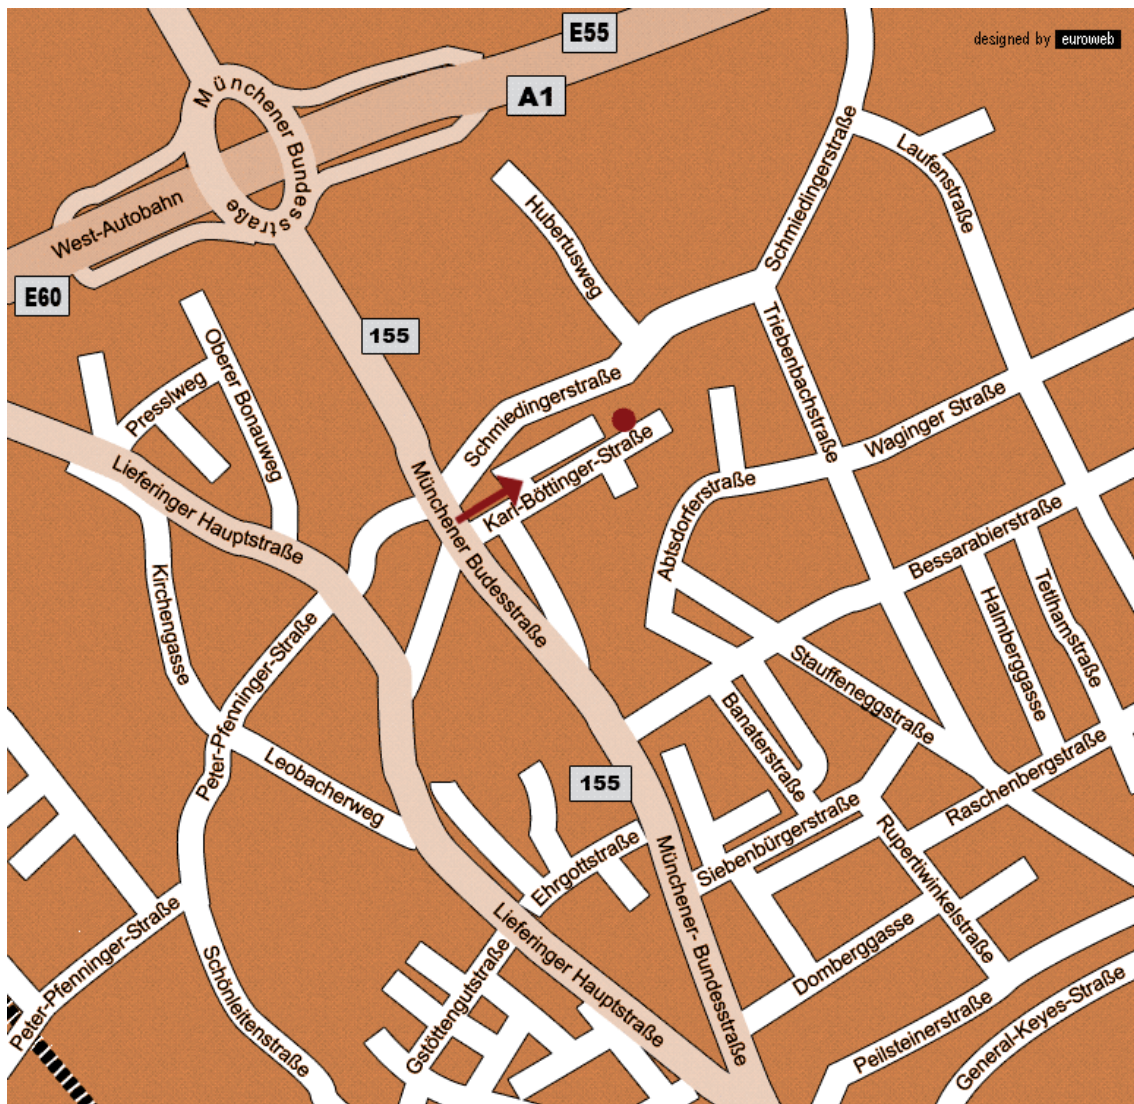

Anfahrt

Heide Monika Pichler
Karl Böttinger Straße 35
5020 Salzburg

Mobil: +43 (664) 2441506
E-Mail: info@colourandsoul.at
Internet: www.pichler-heide.at

Büroanschrift:

Heide Monika Pichler, Studio: Karl Böttingerstraße 35 5020 Salzburg
+43 (664) 2441506 | info@colourandsoul.at | www.colourandsoul.at